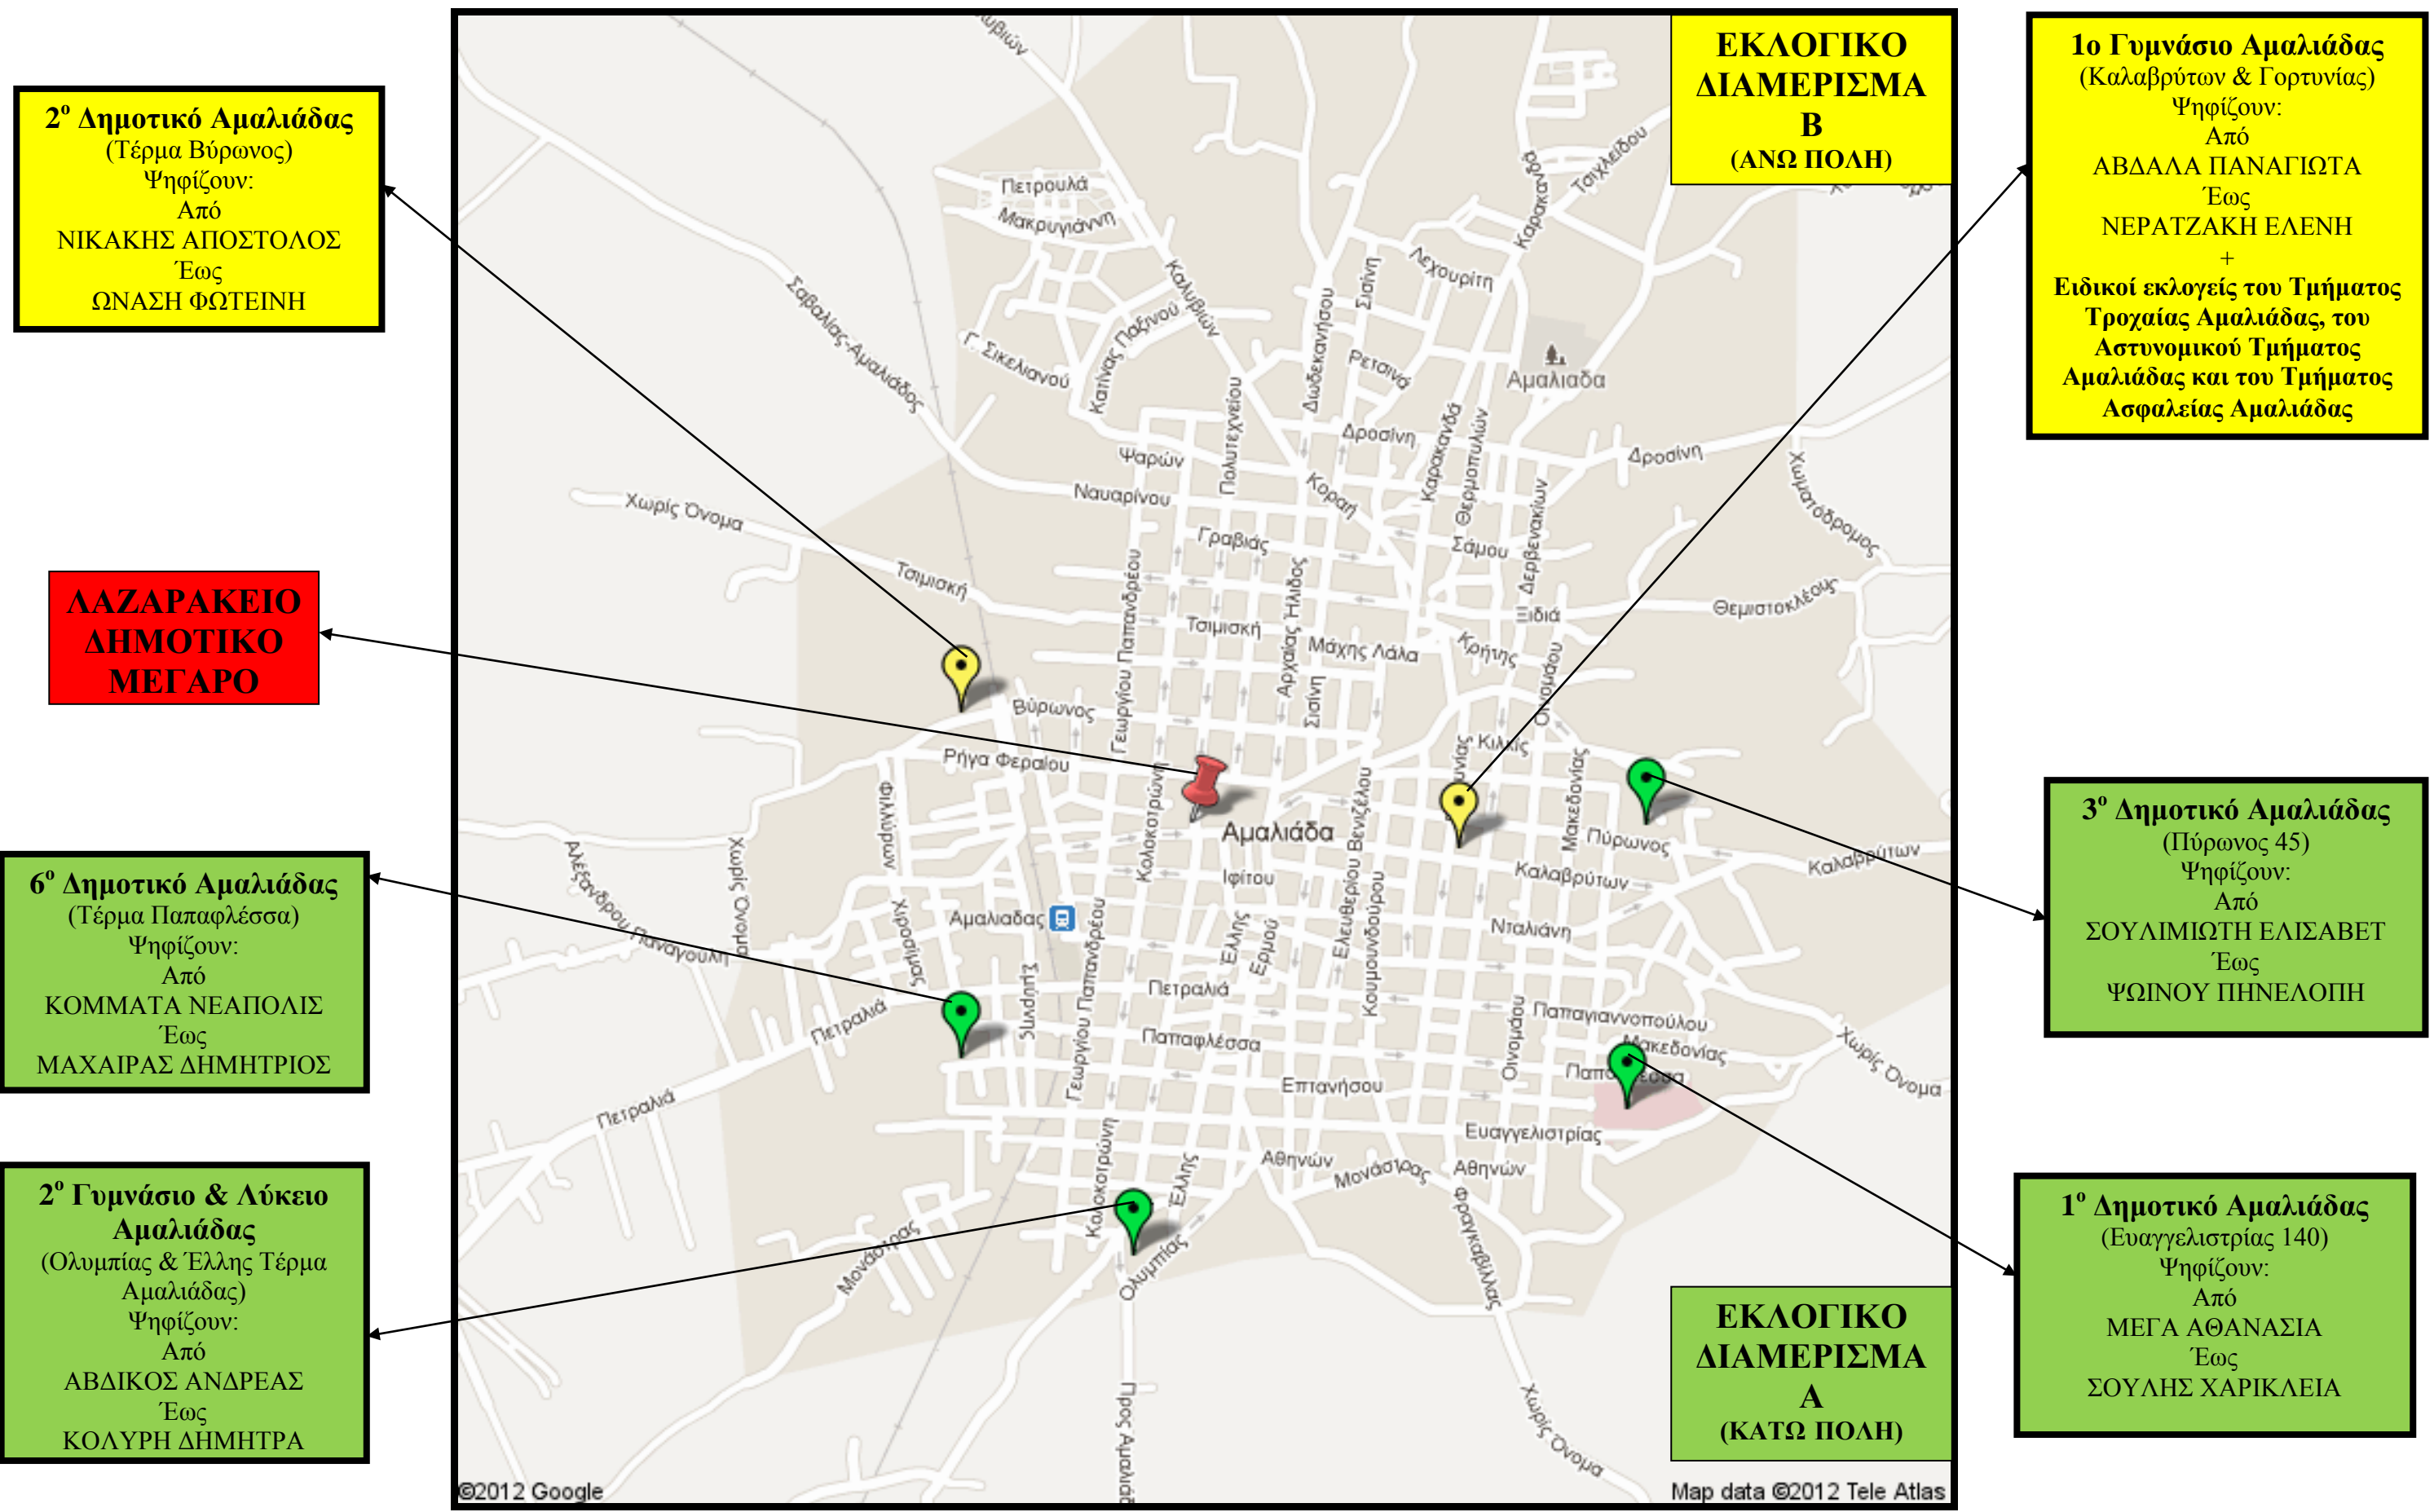

ΒΟΥΛΕΥΤΙΚΕΣ ΕΚΛΟΓΕΣ 2012
ΧΑΡΤΗΣ ΕΚΛΟΓΙΚΩΝ ΤΜΗΜΑΤΩΝ ΔΗΜΟΤΙΚΗΣ ΚΟΙΝΟΤΗΤΑΣ ΑΜΑΛΙΑΔΑΣ

2^ο Δημοτικό Αμαλιάδας
 (Τέρμα Βύρωνος)
 Ψηφίζουν:
 Από
 ΝΙΚΑΚΗΣ ΑΠΟΣΤΟΛΟΣ
 Έως
 ΩΝΑΣΗ ΦΩΤΕΙΝΗ

ΕΚΛΟΓΙΚΟ ΔΙΑΜΕΡΙΣΜΑ Β
(ΑΝΩ ΠΟΛΗ)

ΛΑΖΑΡΑΚΕΙΟ ΔΗΜΟΤΙΚΟ ΜΕΓΑΡΟ

6^ο Δημοτικό Αμαλιάδας
 (Τέρμα Παπαφλέσσα)
 Ψηφίζουν:
 Από
 ΚΟΜΜΑΤΑ ΝΕΑΠΟΛΙΣ
 Έως
 ΜΑΧΑΙΡΑΣ ΔΗΜΗΤΡΙΟΣ

3^ο Δημοτικό Αμαλιάδας
 (Πύρωνος 45)
 Ψηφίζουν:
 Από
 ΣΟΥΛΙΜΙΩΤΗ ΕΛΙΣΑΒΕΤ
 Έως
 ΨΩΙΝΟΥ ΠΗΝΕΛΟΠΗ

2^ο Γυμνάσιο & Λύκειο Αμαλιάδας
 (Ολυμπίας & Έλλης Τέρμα Αμαλιάδας)
 Ψηφίζουν:
 Από
 ΑΒΔΙΚΟΣ ΑΝΔΡΕΑΣ
 Έως
 ΚΟΛΥΡΗ ΔΗΜΗΤΡΑ

ΕΚΛΟΓΙΚΟ ΔΙΑΜΕΡΙΣΜΑ Α
(ΚΑΤΩ ΠΟΛΗ)

1^ο Δημοτικό Αμαλιάδας
 (Ευαγγελιστρίας 140)
 Ψηφίζουν:
 Από
 ΜΕΓΑ ΑΘΑΝΑΣΙΑ
 Έως
 ΣΟΥΛΗΣ ΧΑΡΙΚΛΕΙΑ

©2012 Google

Map data ©2012 Tele Atlas